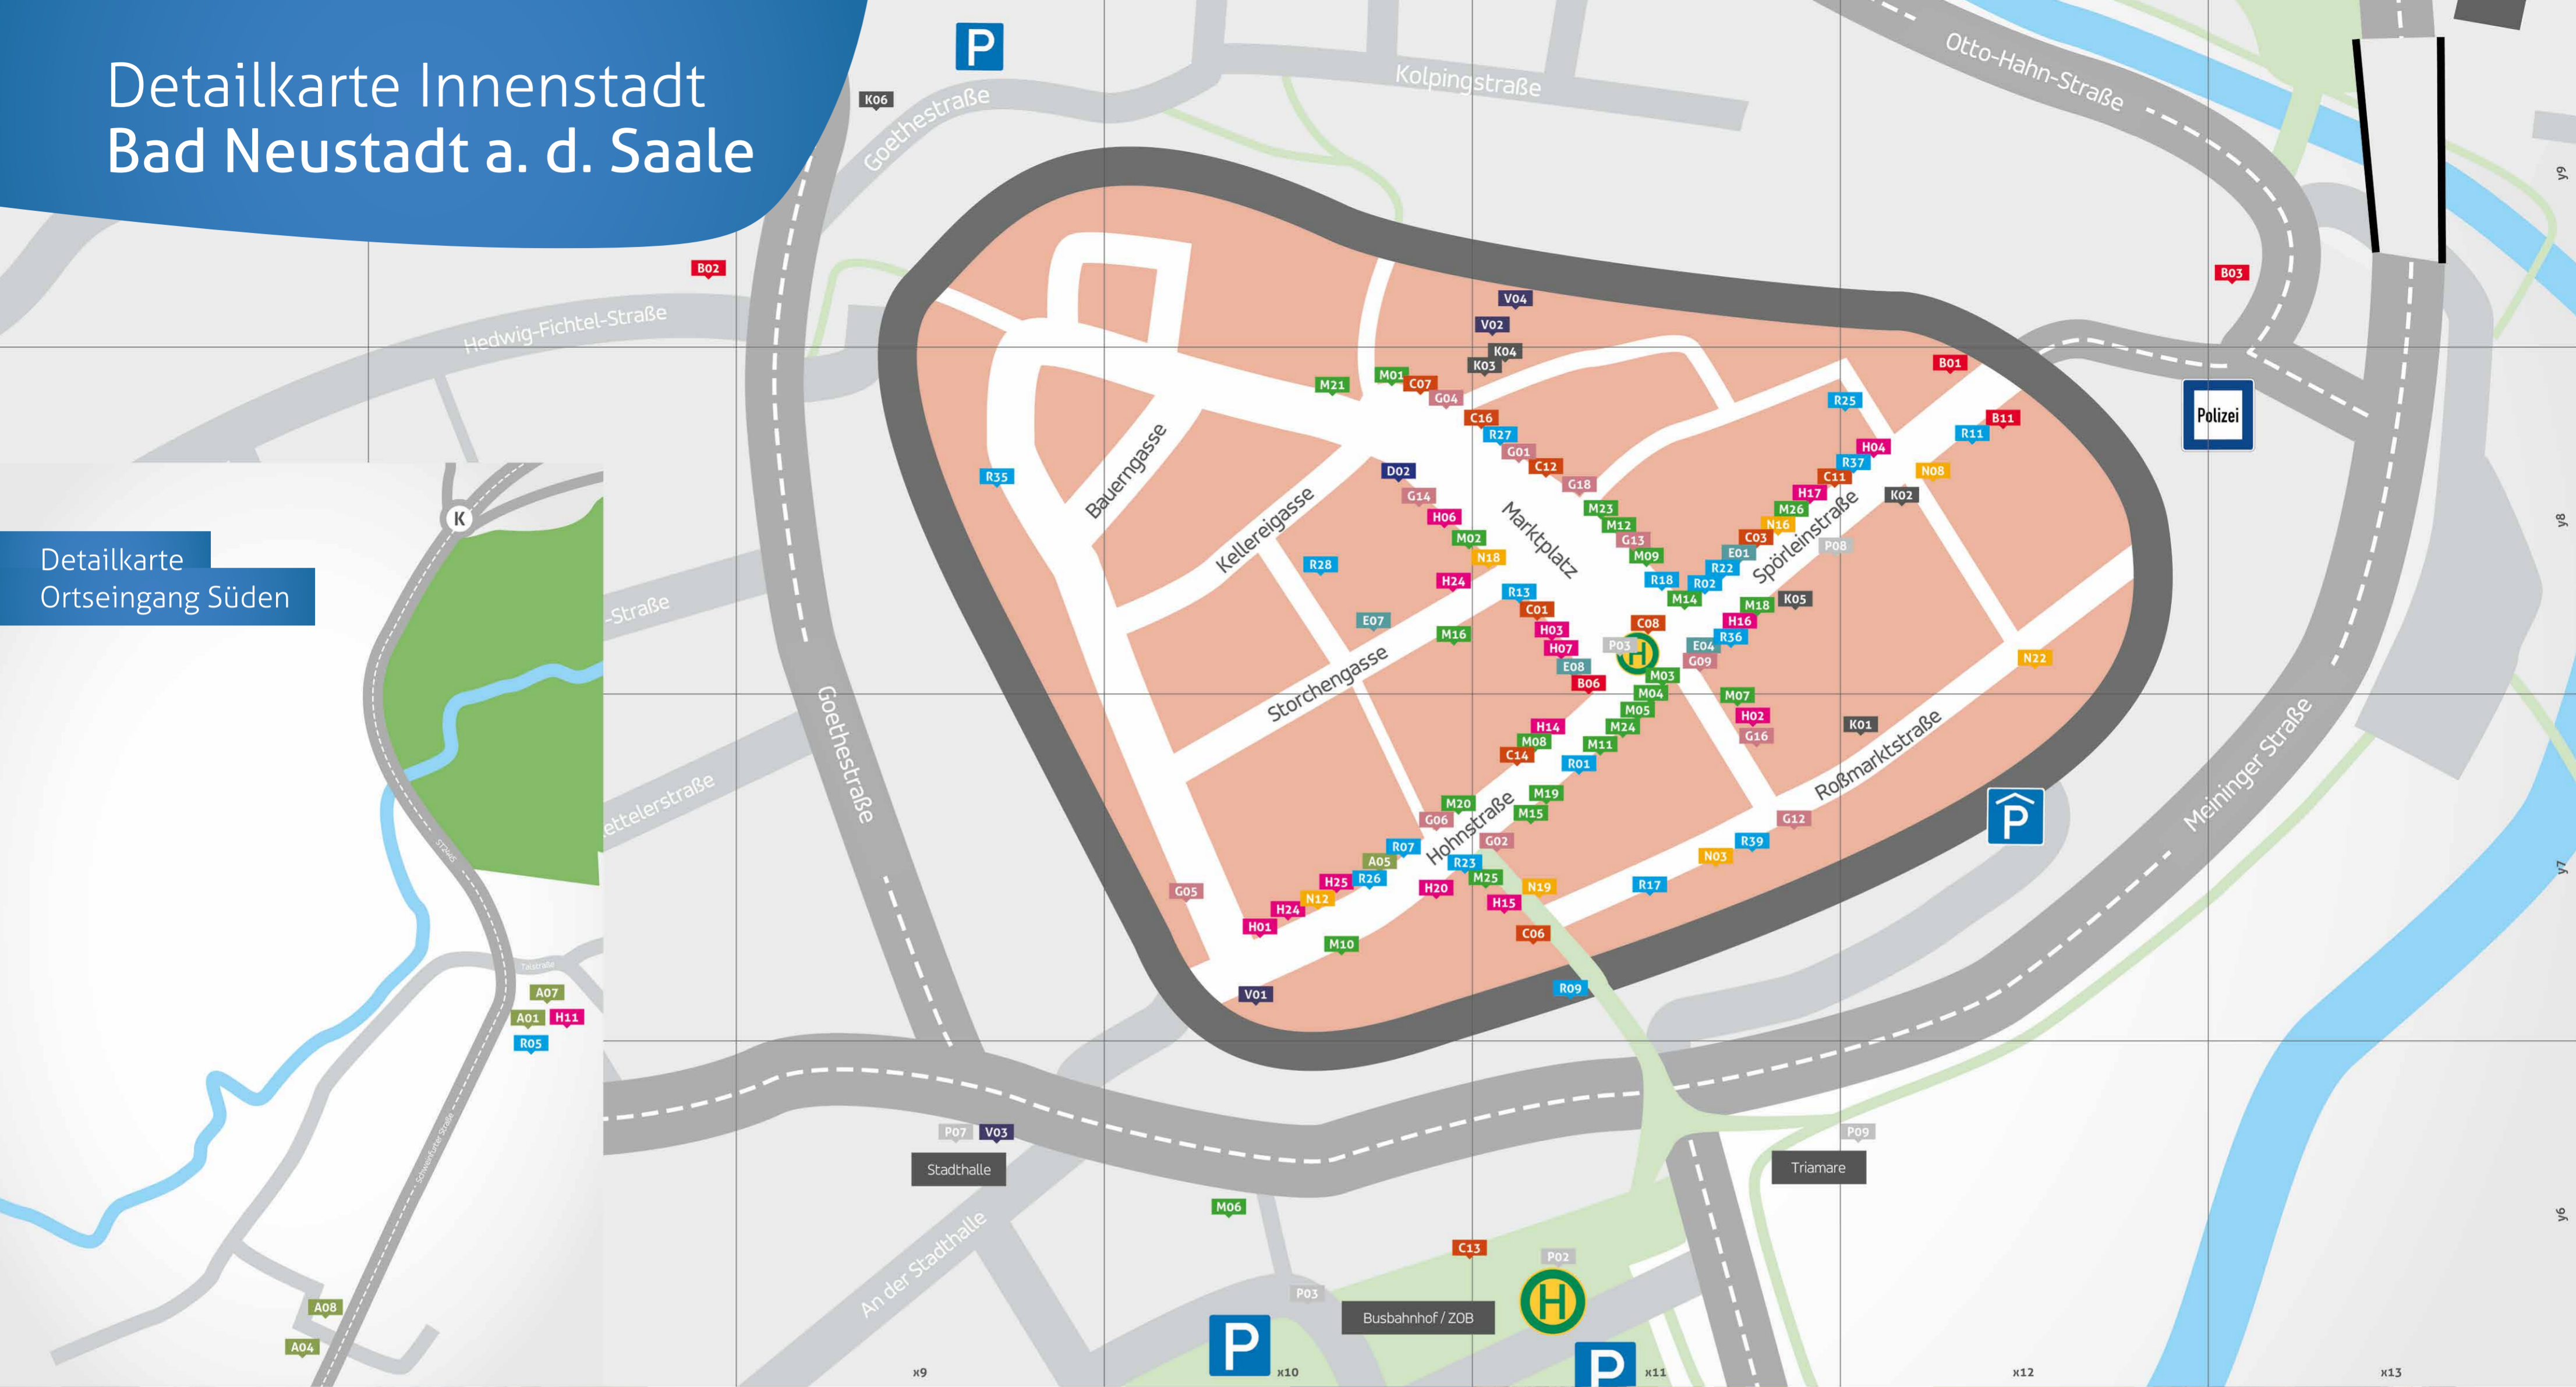

Detailkarte Innenstadt Bad Neustadt a. d. Saale

Detailkarte Ortseingang Süden