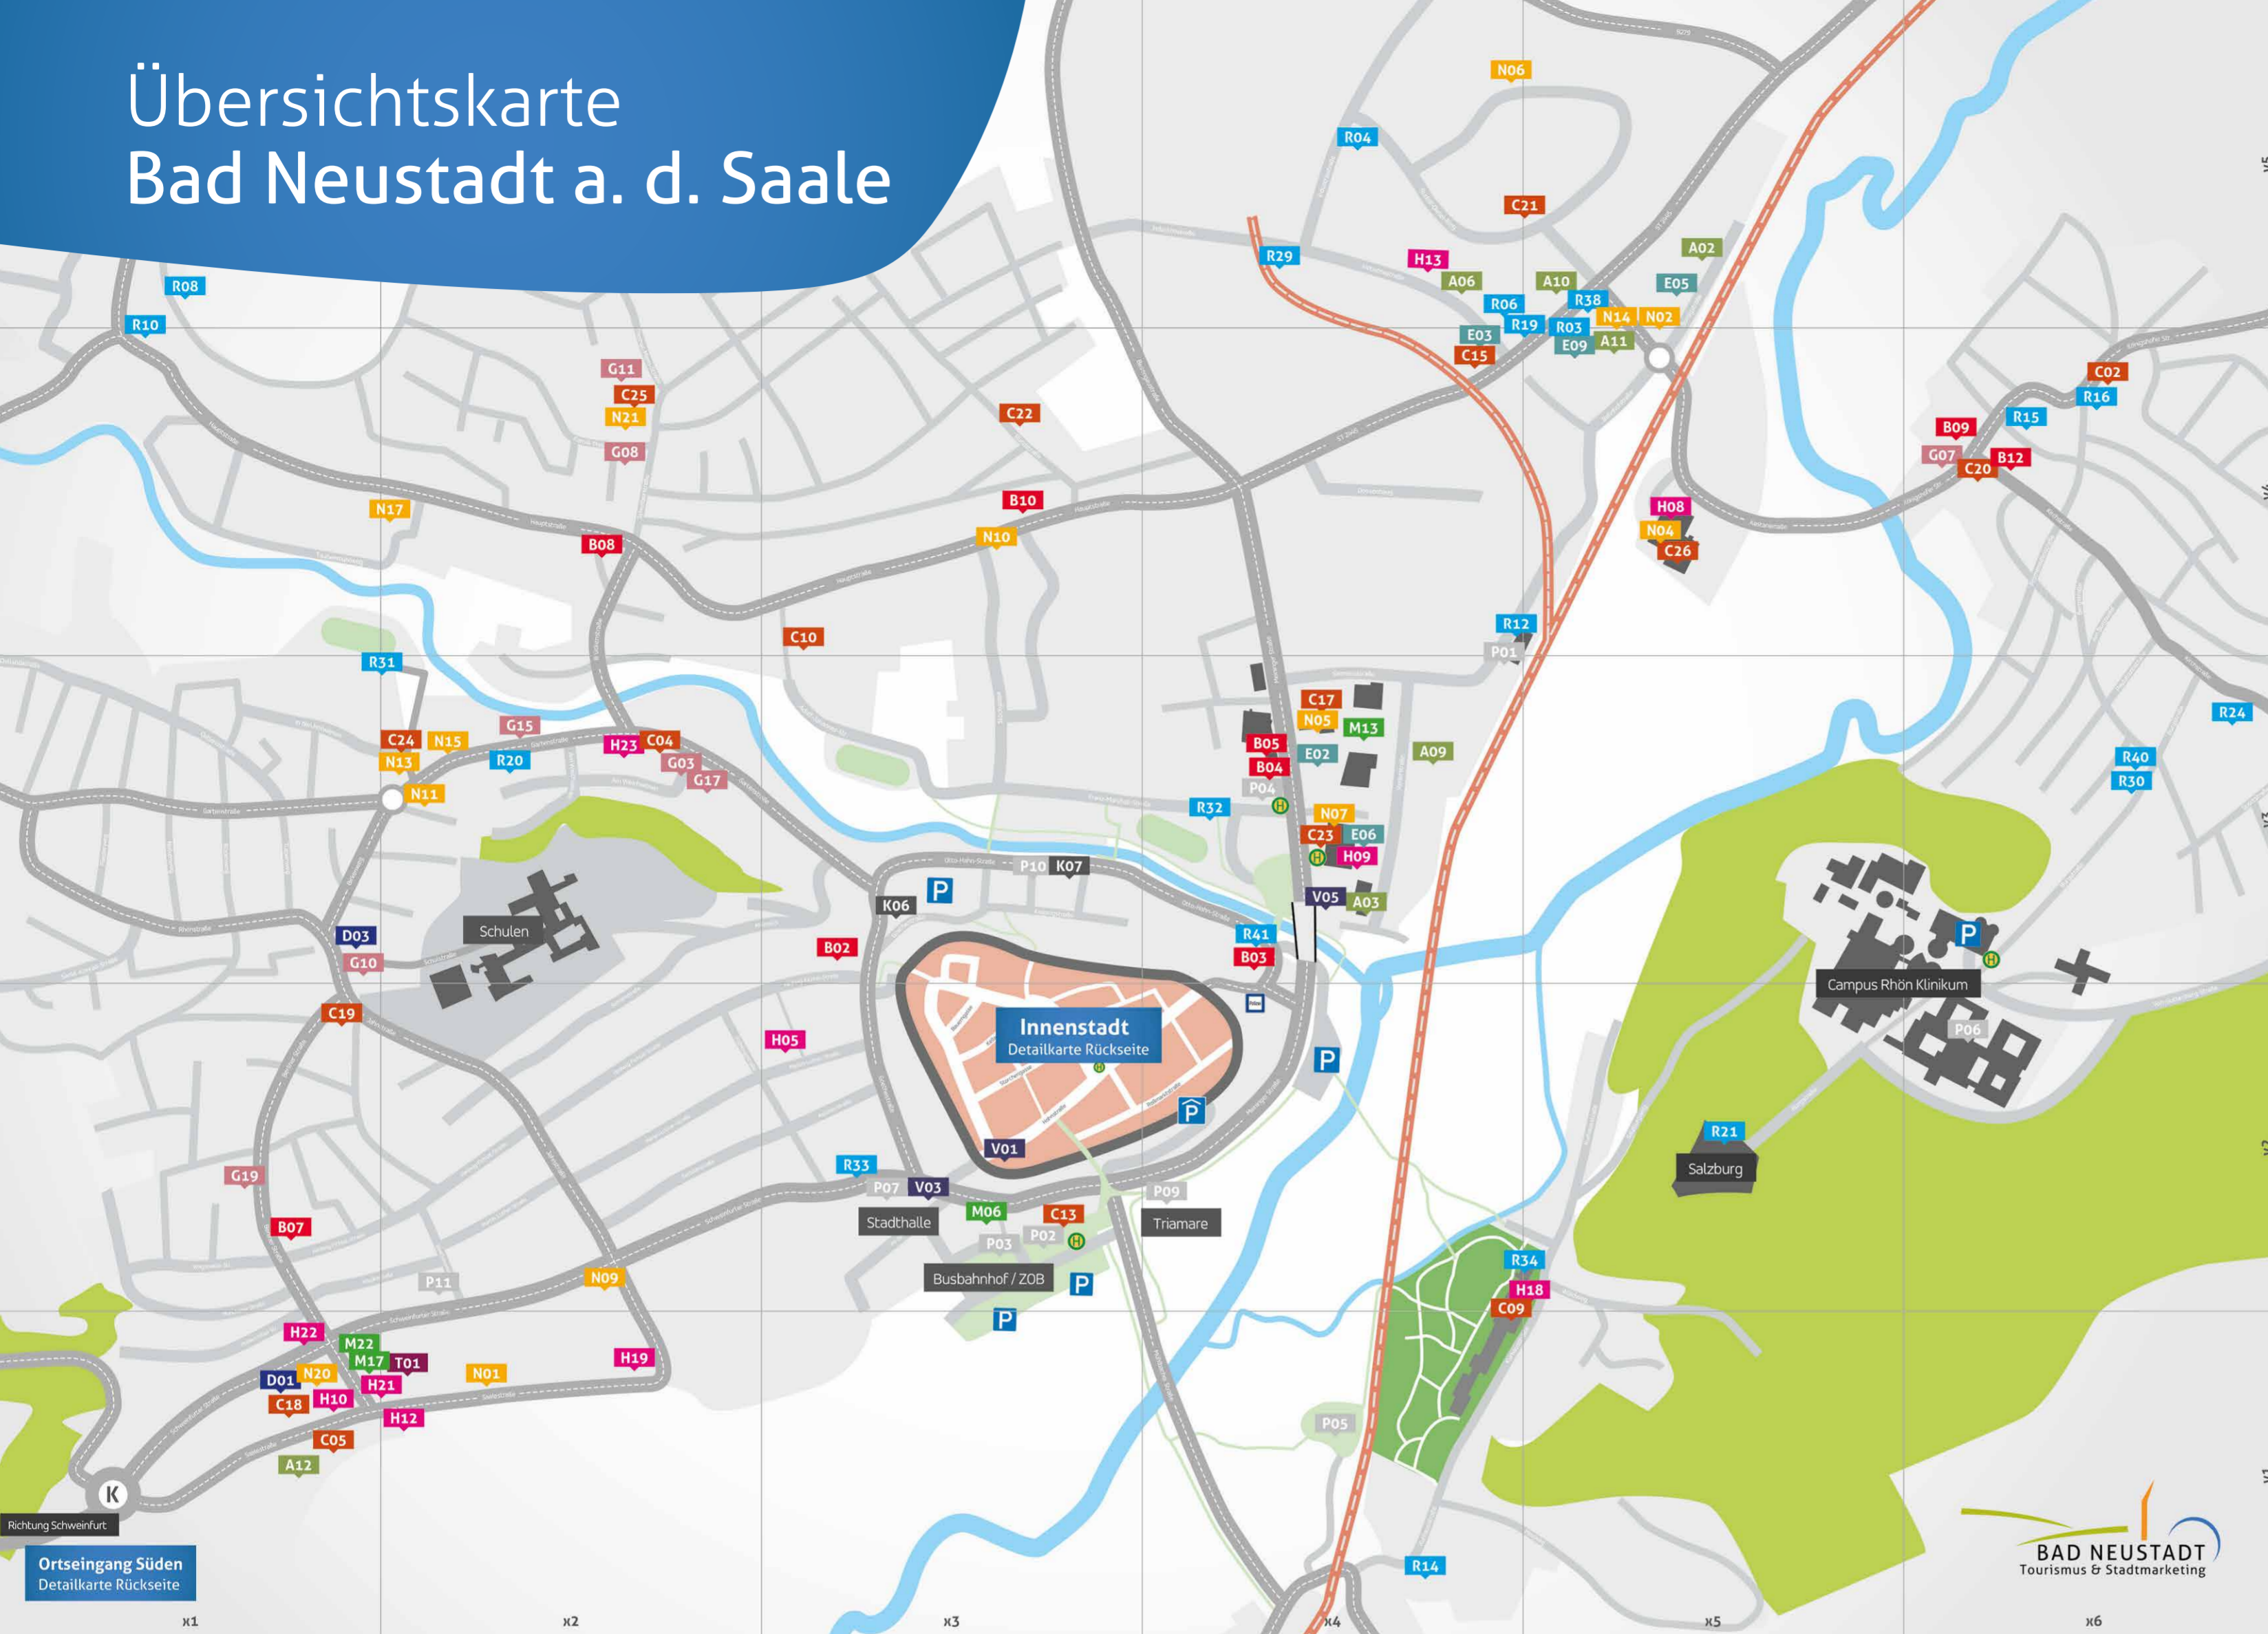

Übersichtskarte Bad Neustadt a. d. Saale

1. ### Mode & Schmuck
2. **M01** C&A Mode GmbH & Co.KG
     Marktplatz 22-28 - x10y8
   - **M02** Angel's Shop
     Marktplatz 25 - x10y8
   - **M03** Bonita Gefühl für Mode
     GmbH & Co.KG
     Marktplatz 5 - x11y8
   - **M04** Carl Witzel Uhren
     und Schmuck
     Marktplatz 7 - x11y7
   - **M05** Ernsting's family
     GmbH & Co. KG
     Hohnstraße 1 - x11y7
   - **M06** Familien-Bazar second
     hand Konrad Achner-
     Konrad Gbr
     Mühlbacher Straße 4 - x10y6
   - **M07** Haar-genu
     Zwiebelgasse 7 - x11y7
   - **M08** Hunkemöller
     Hohnstraße 4 - x11y7
   - **M09** Meißner Uhren & Schmuck
     Marktplatz 6 - x11y8
   - **M10** NKD Vertriebs GmbH
     Hohnstraße 27 - x10y7
   - **M11** Lieblingsstück
     Hohnstraße 7 - x11y7
   - **M12** Parfümerie Lux e.K.
     Marktplatz 10 - x11y8
   - **M13** Pecht GmbH
     Siemensstraße 4 - x4y3
   - **M14** Pure fashion
     Spörleinstraße 38 - x11y8
   - **M15** Pure Accessoires
     Hohnstraße 13 - x11y7
   - **M16** Pyramide
     Storchengasse 3 - x10y8
   - **M17** RENO Schuhzentrum GmbH
     Saalestraße 1 - x1y1
   - **M18** Schaidacher e. K.
     Spörleinstraße 13 - x11y8
   - **M19** Schuhhaus Dietz
     Hohnstraße 9 - x11y7
   - **M20** Schuhhaus Koch OHG,
     Quick Schuh
     Hohnstraße 12 - x10y7
   - **M21** Schuhmoden Mühlfeld
     Marktplatz 37 - x10y8
   - **M22** Takko Mode Markt GmbH
     Saalestraße 1 - x1y1
   - **M23** Trice-Textildruck
     Marktplatz 10 - x11y8
   - **M24** Tropics Jeans-Moden
     Bocks Sportswear GmbH
     Hohnstraße 3 - x11y7
   - **M25** Wöhrl 25 GmbH
     Hohnstraße 21-23 - x11y7
   - **M26** Wollbach GmbH & Co.KG
     Spörleinstraße 28 - x11y8

1. ### Nahrungs- & Genussmittel
2. **N01** Aldi
     Saalestraße 13 - x2y1
   - **N02** Aldi
     Borsigstraße 13 - x5y4
   - **N03** Bäckerei Ruß
     Roßmarktstraße 18 - x11y7
   - **N04** E-Center Then
     Kastanienallee 16 - x5y4
   - **N05** Fischparadies
     Siemensstraße 4 - x4y3
   - **N06** GROMA Bad Neustadt
     Rudolf-Diesel-Ring 26 - x4y5
   - **N07** Kaufland
     Meiningstr. 6 - 10 - x4y3
   - **N08** Kupsch Markt Schlembach
     Spörleinstraße 7 - x12y8
   - **N09** Lidl
     Schweinfurter Straße 27
     - x2y2
   - **N10** Metzgerei Koob
     Hauptstraße 29 - x3y4
   - **N11** Metzgerei Trost
     Gartenstraße 37 - x2y3
   - **N12** Naturkost am Hohntor
     Hohnstraße 32 - x10y7
   - **N13** Netto Marken-Discount
     Gartenstraße 40 - x2y3
   - **N14** Norma
     Alter Molkereiweg 14-18
     - x5y5
   - **N15** Obst- und Gemüsehandel
     Straub
     Gartenstraße 38 - x2y3
   - **N16** Tabak- und Genusswelt
     Spörleinstraße 26 - x11y8
   - **N17** Taubenmühle Viothek
     Taubenmühlenweg 5 - x2y4
   - **N18** Tchibo GmbH
     Marktplatz 23 - x11y8
   - **N19** Teehäuschen
     Salzpforte 1 - x11y7
   - **N20** Tegut
     Saalestraße 2 - x1y1
   - **N21** Tegut
     Thomas-Mann-Str. 1 - x2y4
   - **N22** Wein Siegl
     Roßmarktstraße 44 - x12y8